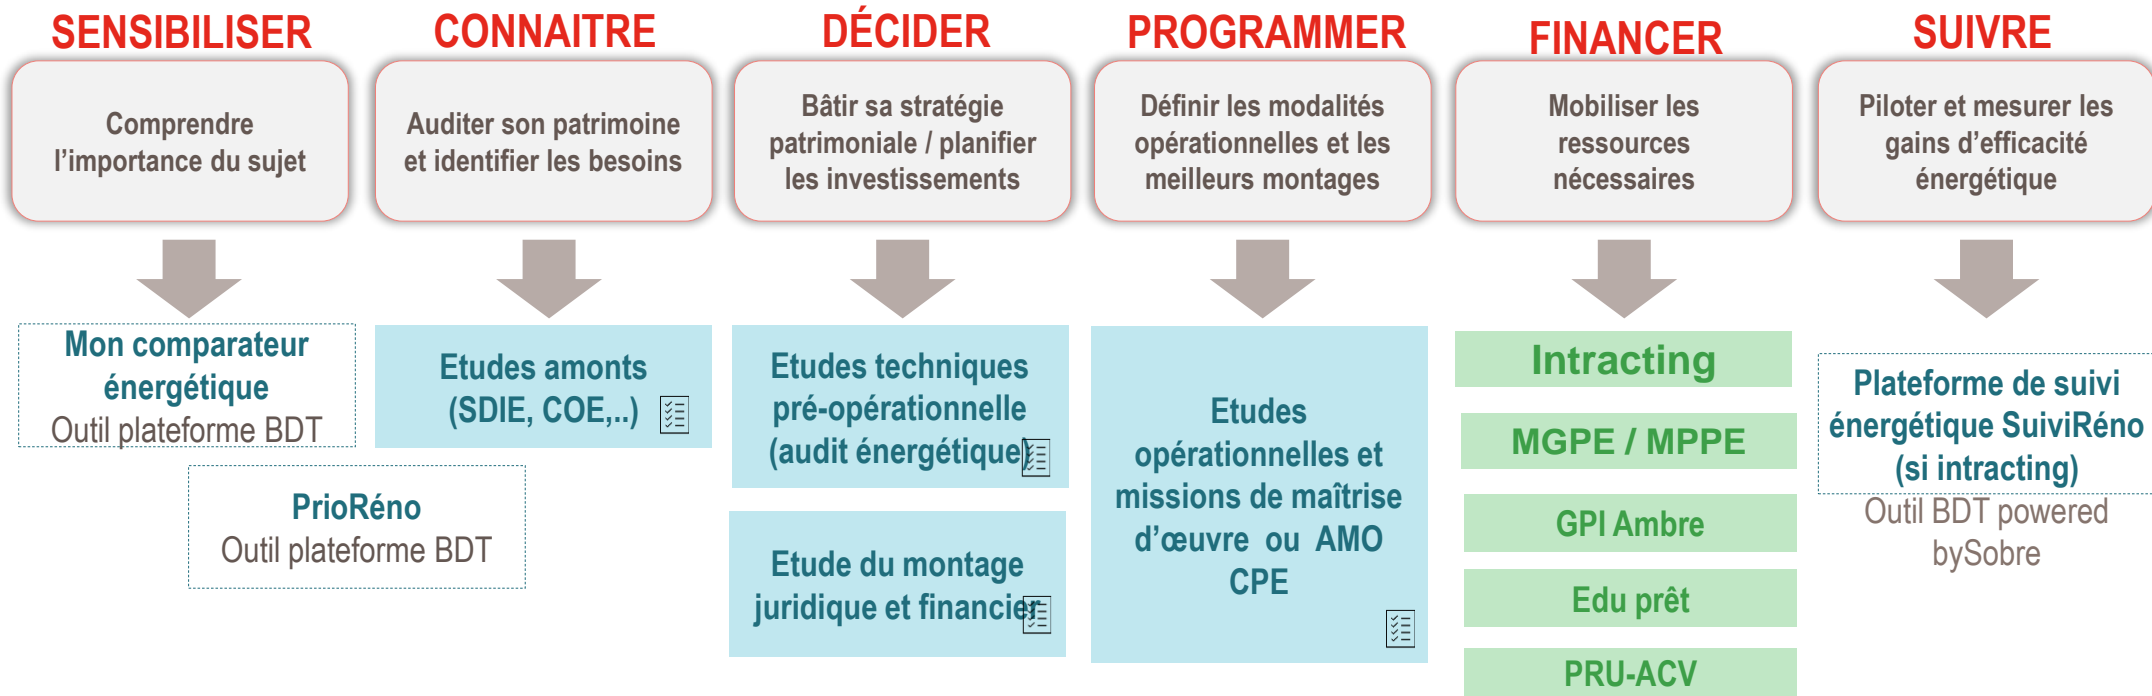

L'intracting

*Une démarche pour financer la
rénovation énergétique des
bâtiments et des équipements*

2.8. Réponse de la BdT aux défis et enjeux du Tertiaire Public

Une offre qui couvre chaque composante du parcours de réhabilitation

Les grandes étapes du parcours

□ Outils BDT □ Ingénierie □ Financement
☰ Cahier des charges type disponible

L'offre de la Banque des Territoires pour la rénovation patrimoniale

En fonction de la stratégie choisie, la Banque des Territoires accompagne les différents modes opératoires

Le dispositif intracting et son tiers-financement

Principe

Le dispositif intracting, concrètement :

Les étapes clés du dispositif

Le tiers-financement de l'intracring par la Banque des Territoires

Un financement des **projets jusqu'à 100% du besoin de financement**

Durée de la convention : **13 ans maximum**

Phase de tirage de l'avance remboursable : **3 ans maximum** (en 3 versements)

Retrouvez toutes les informations : <https://www.banquedesterritoires.fr/investissement-dans-la-renovation-des-batiments-dispositif-intracring>