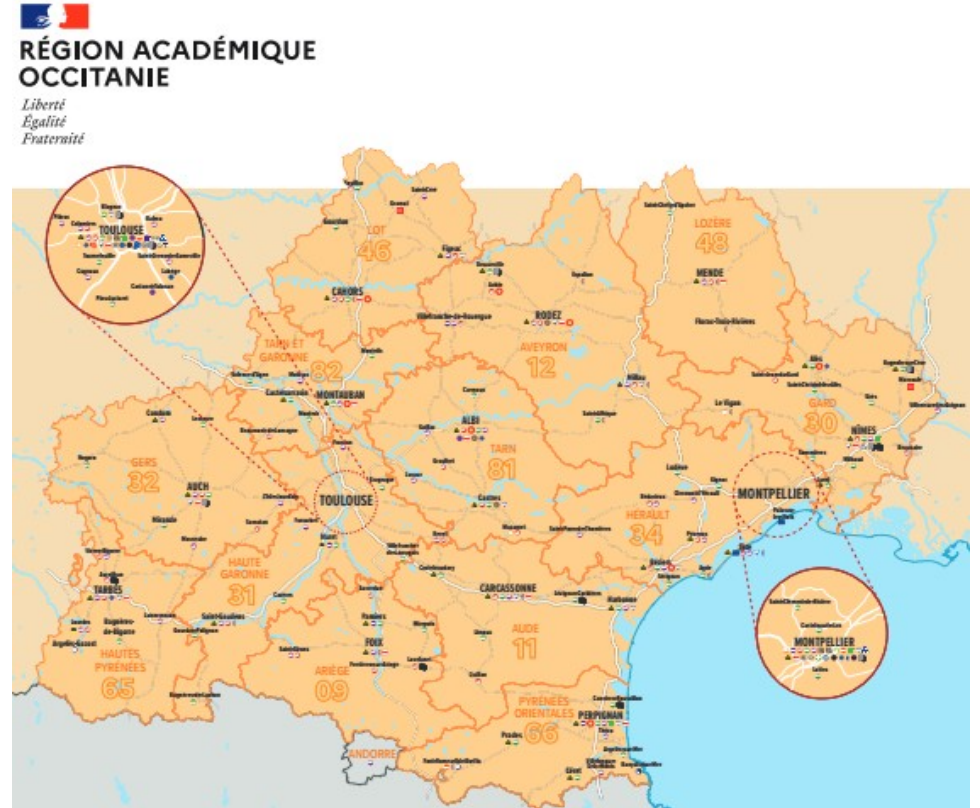

CELLULE TRANSITION ÉCOLOGIQUE DU BÂTI SCOLAIRE

L'origine de sa création ?

Le programme de rénovation énergétique des bâtiments scolaires EduRenov lancé en mai 2023 :

- 40 % de réduction de la consommation énergétique des écoles,
- 10000 rénovations d'établissements scolaires d'ici 2027.

Mise en œuvre de la territorialisation de la planification écologique (COP) en septembre 2023.